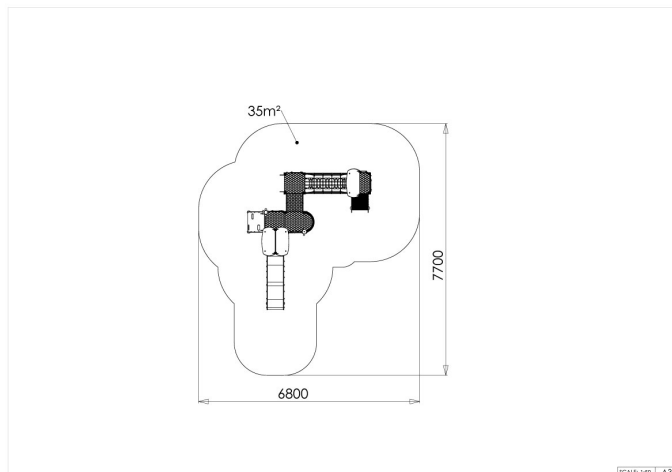

Lisa lekestativ

25-200-182

Høyde:	2.4 m
Lengde:	3.8 m
Bredde:	4.2 m
Produkttype:	,
Produktserie:	,
Fallhøyde	0.95 m
Gulvhøyde	0.95
Stolpe/rør	Aluminium
Plate/øvrig	HPL
Estimert monterings tid	16 t
Anbefalt alder:	1 år
Tilpasset nedsatt funksjonsevne:	Ja
Produsent:	Søve
Fundament alt. 1	Støpes
Fundament alt. 2	<u>Støpefrie fundamenter til Lisa, trestruktur</u>
Sikkerhetssone:	6,8x7,7 m
Minimum nødvendig sikkerhetsareal	35 m2
Svanemerket	Ja